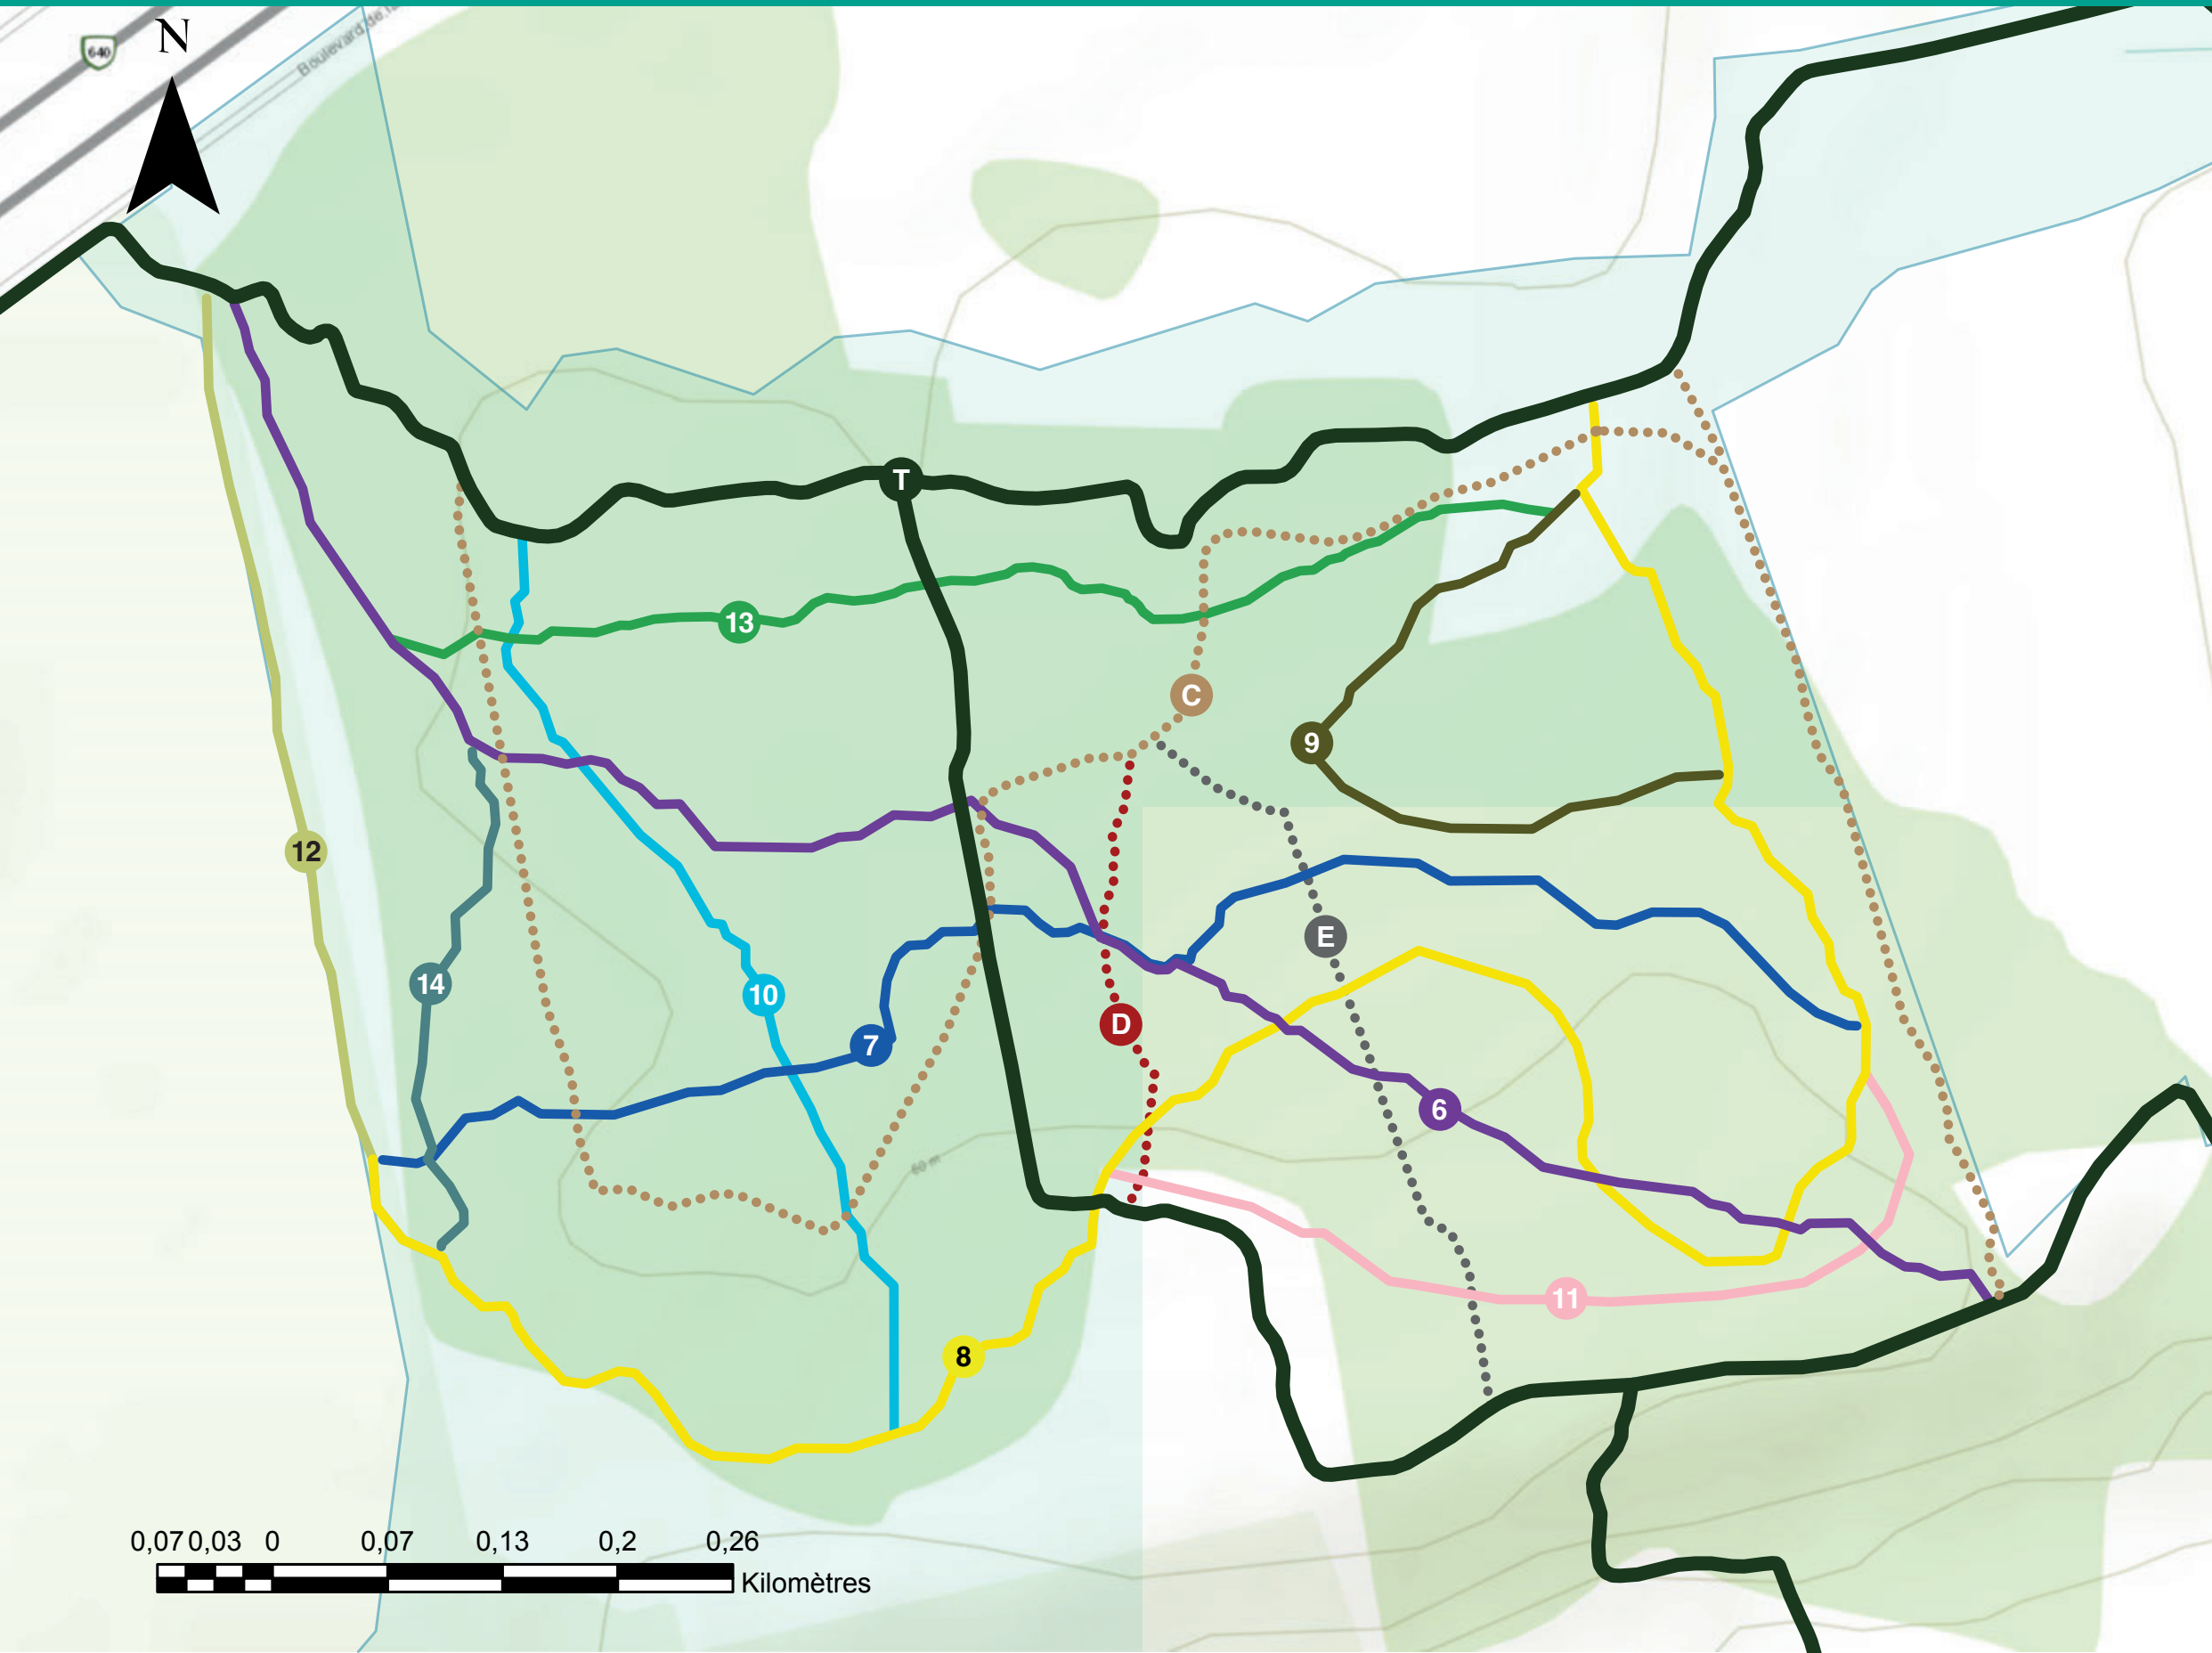

# Boisé des Plateaux

## Légende

- Corridor de biodiversité
- TransTerrebonne
- Hiking, Roller coaster, Bicycle
- C** Km de sable • 1,9 km
- D** Bécane • 0,3 km
- E** La roche • 0,4 km
- Bicycle
- 6** Diago • 1,3 km
- 7** Transit • 1 km
- 8** Jaune • 1,7 km
- 9** Bazou • 0,5 km
- 10** Haie d'honneur • 0,6 km
- 11** Grands pins • 0,6 km
- 12** Roller coaster • 0,5 km
- 13** La cache • 0,7 km
- 14** Petite tordue • 0,3 km

0,07 0,03 0 0,07 0,13 0,2 0,26  
Kilomètres