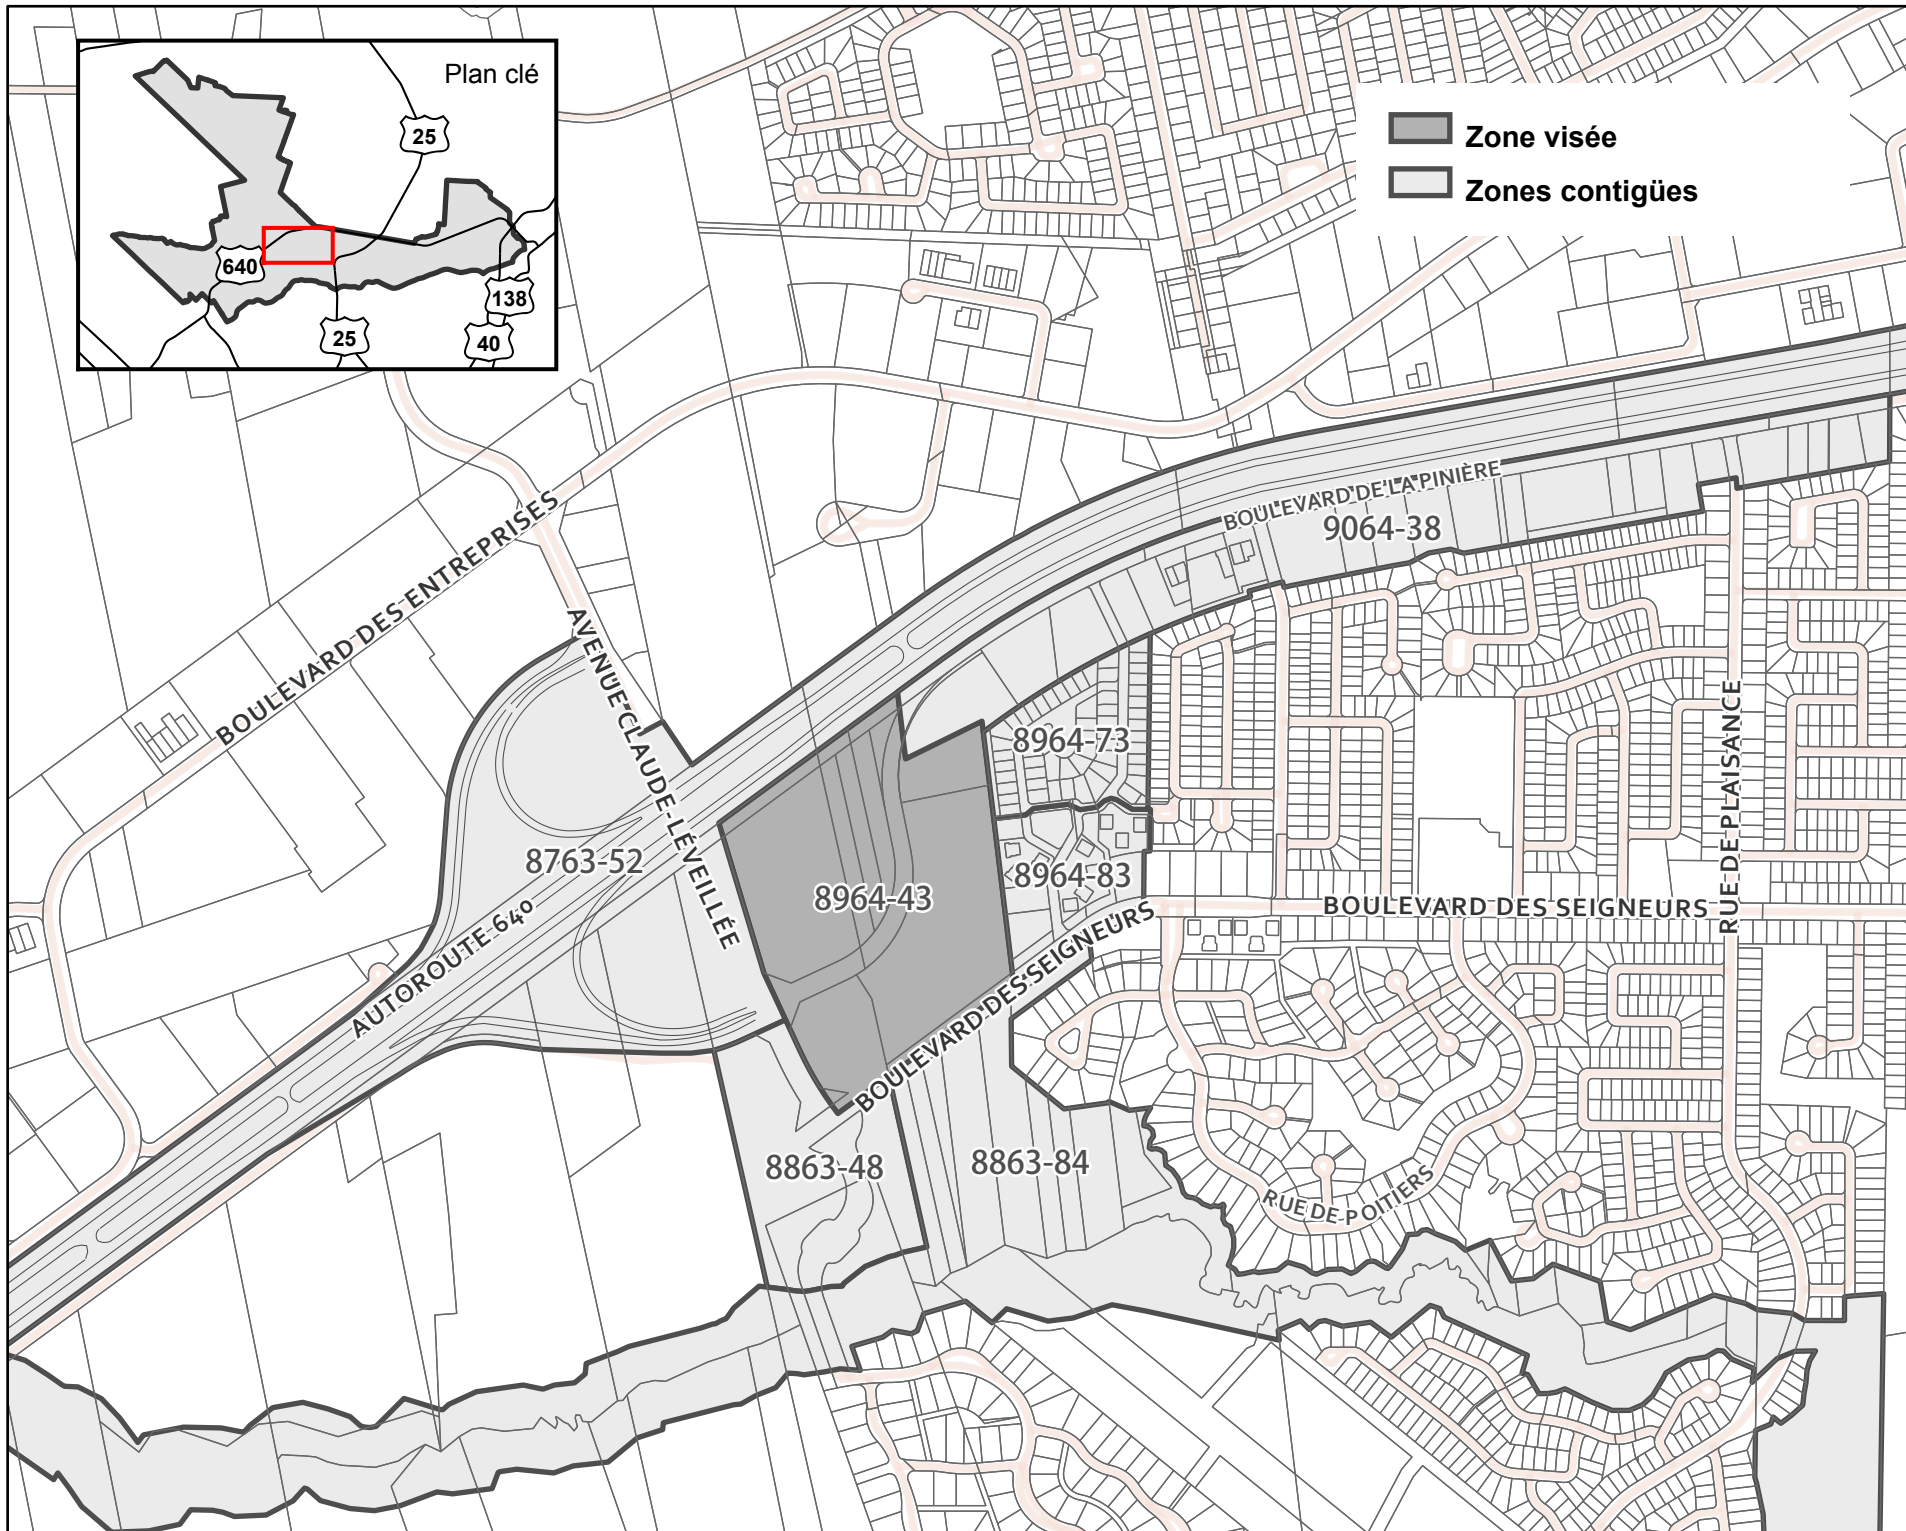

Plan clé

-  Zone visée
-  Zones contigües

Terrebonne
Une histoire de vie

Règlement de zonage 1001

**Règlement
1001-276**

AVIS PUBLIC

Date: 2017-09-18

Format: 8 po x 10 po
Aux fins de publication