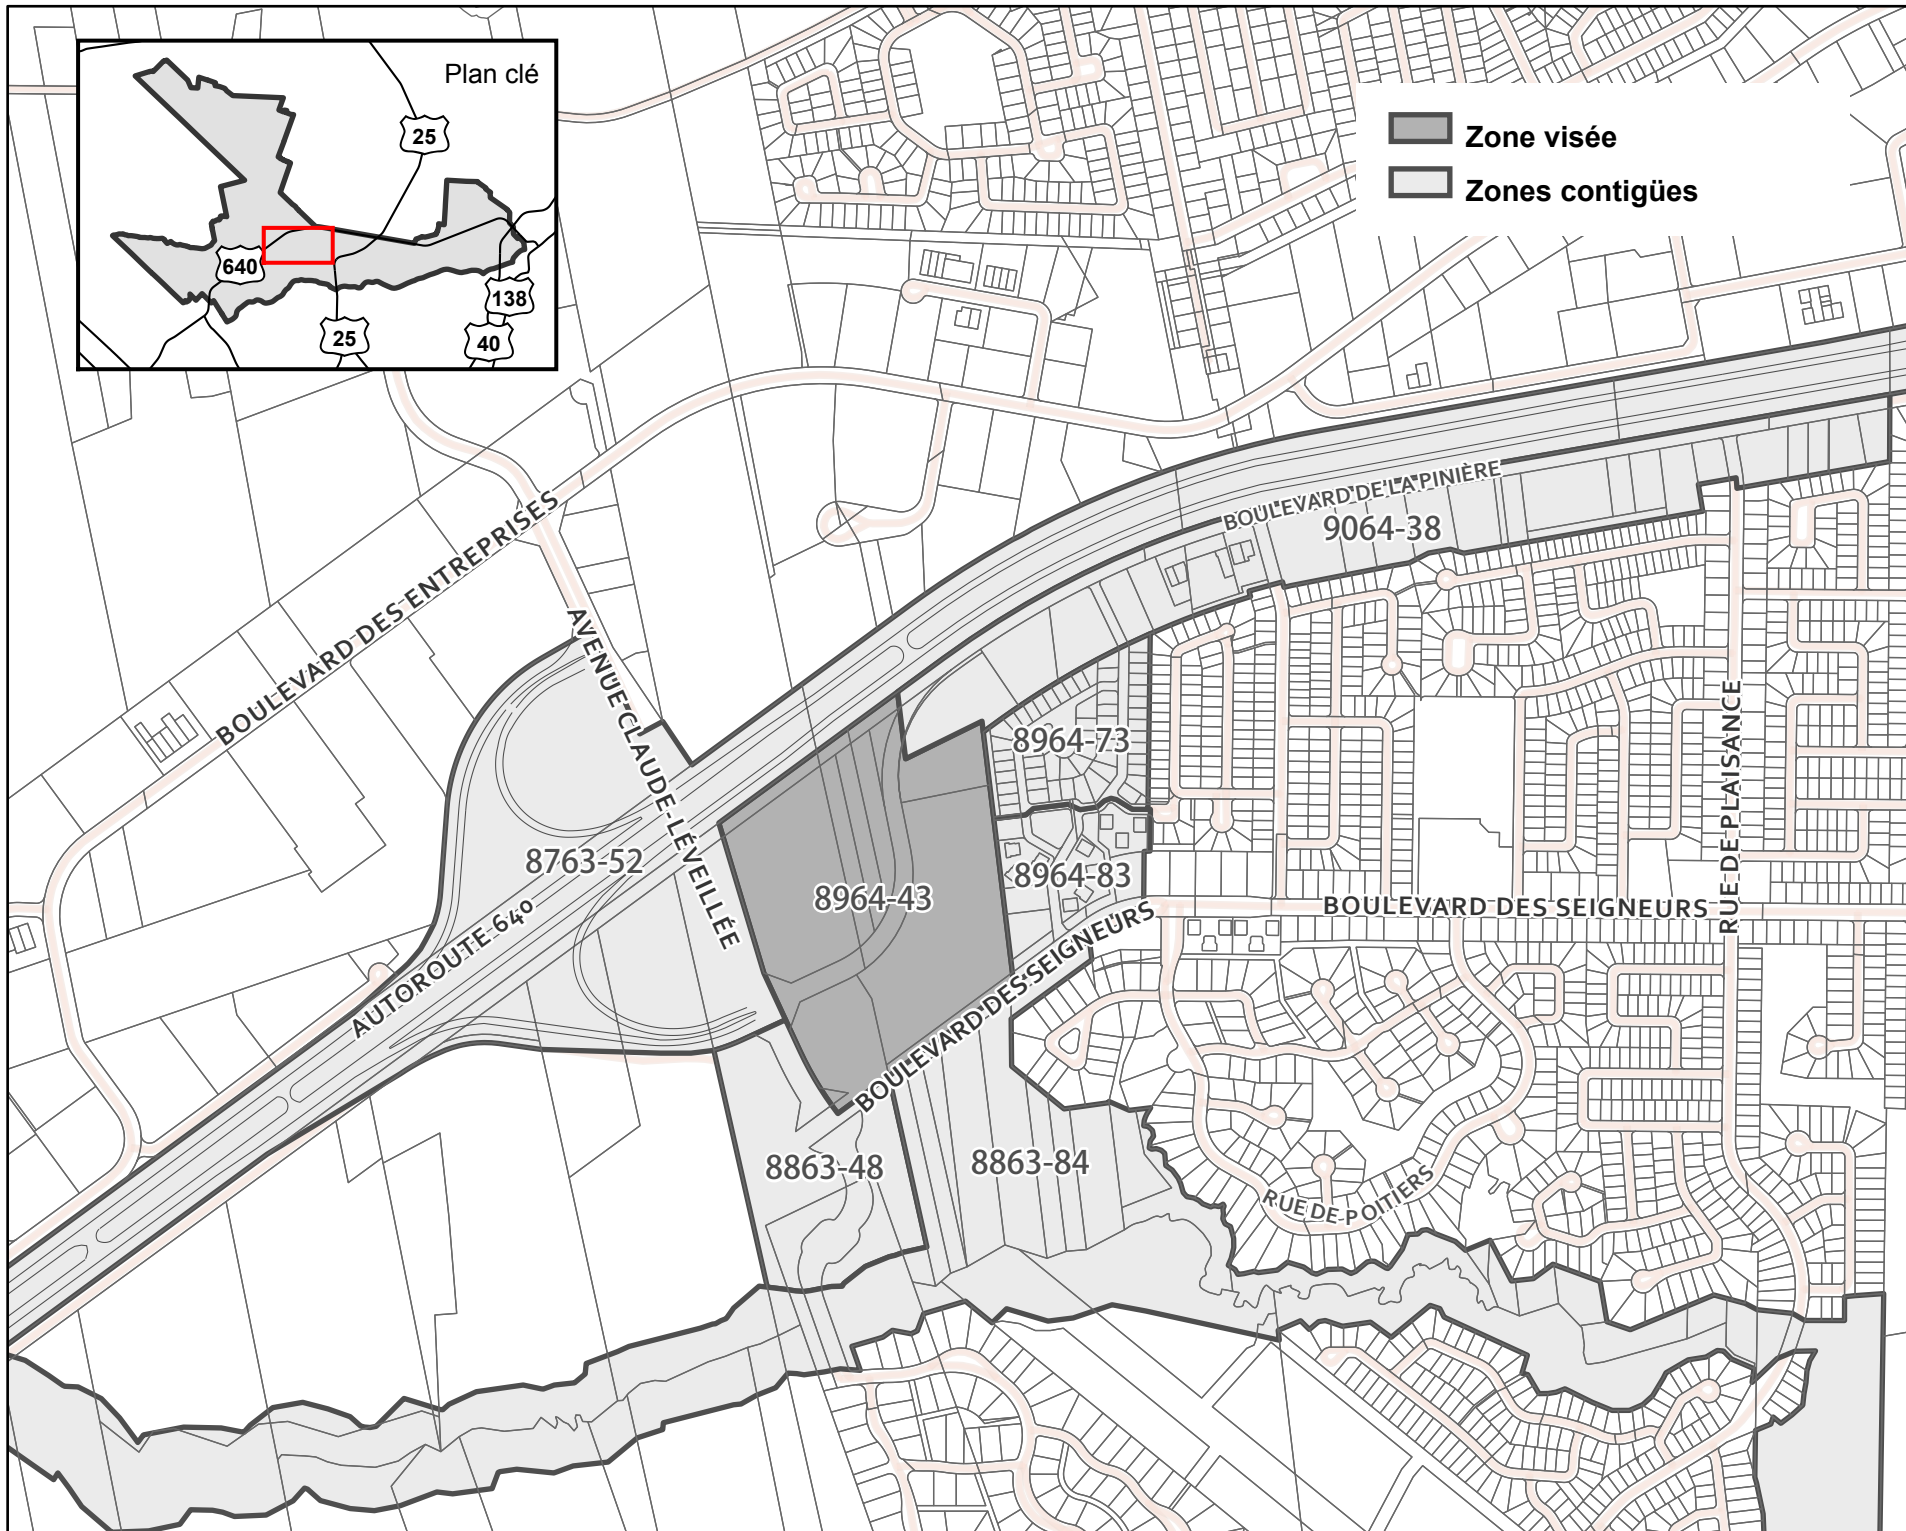

Plan clé

-  Zone visée
-  Zones contigües

**Terrebonne**  
*Une histoire de vie*

Règlement de zonage 1001

**Règlement  
1001-276**

**AVIS PUBLIC**

Date: 2017-09-18

Format: 8 po x 10 po  
Aux fins de publication